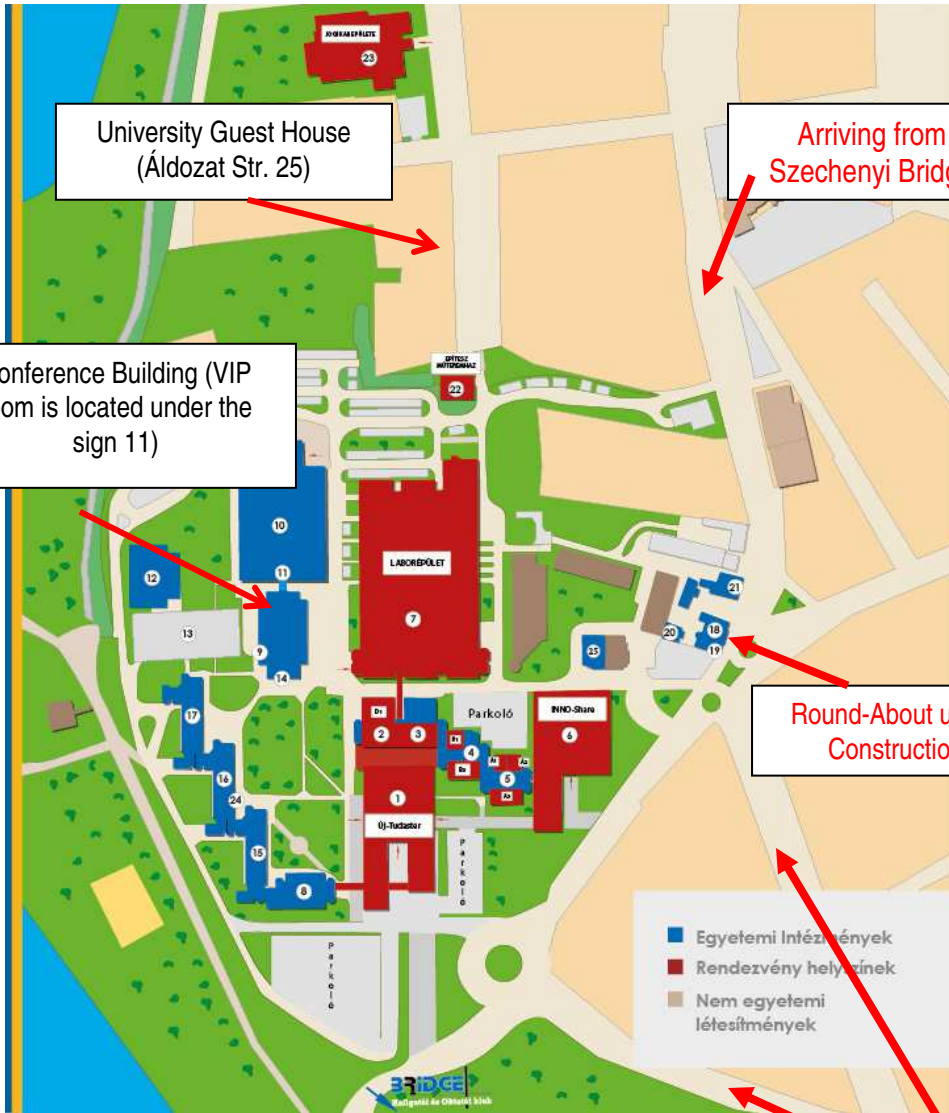

SZE University Campus

1. Új-Tudástér épület
2. Főépület D épületszárnya
3. Főépület C épületszárnya
4. Főépület B épületszárnya
5. Főépület A épületszárnya
6. INNO-Share épület
7. Laborépület
8. Igazgatási épület
9. Széchenyi Étterem
10. Egyetemi Sportcsarnok
11. Testnevelési és Sportközpont
12. Kiscsarnok
13. Betonozott sportpálya
14. Büfé
15. Az egyetemi Kollégium K4-es épülete
16. Az egyetemi Kollégium K3-es épülete
17. Az egyetemi Kollégium K2-es épülete
18. Idegen Nyelvi Oktatási Központ
19. Jegyzetbolt
20. Universitas-Győr Nonprofit Kft.
21. Pannon-Work IskolaSzövetkezet
22. Építész Műteremház
23. Deák Ferenc Állam- és Jogtudományi Kar épülete
24. Tudásmenedzsment Központ
25. Felnőttképzési Központ

■ Egyetemi Intézmények  
■ Rendezvény helyszínek  
■ Nem egyetemi létesítmények

University Guest House  
(Áldozat Str. 25)

Arriving from  
Szechenyi Bridge

Conference Building (VIP  
room is located under the  
sign 11)

Round-About under  
Construction

Arriving from the city-  
centre on foot