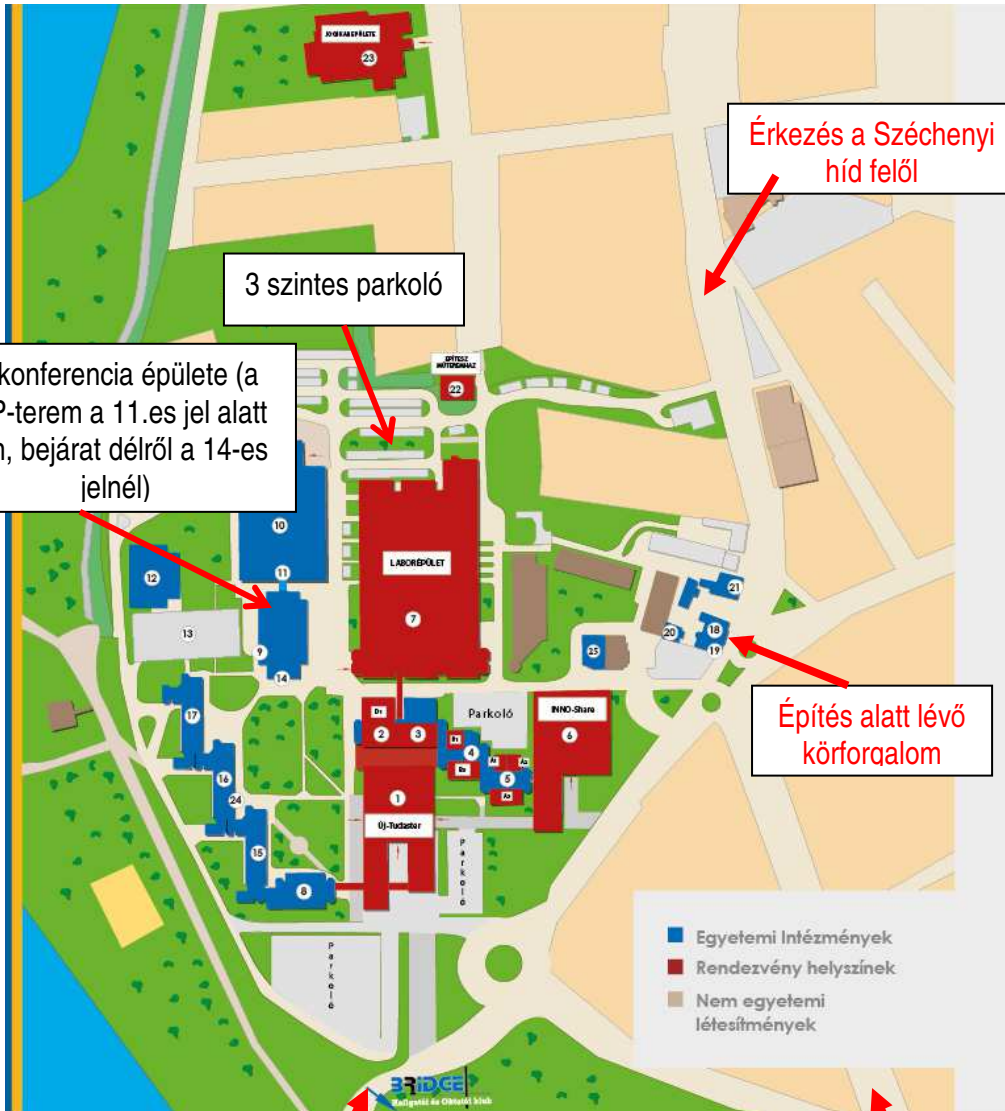

Egyetemi térkép

1. Új-Tudástér épület
2. Főépület D épületszárnya
3. Főépület C épületszárnya
4. Főépület B épületszárnya
5. Főépület A épületszárnya
6. INNO-Share épület
7. Laborépület
8. Igazgatási épület
9. Széchenyi Étterem
10. Egyetemi Sportcsarnok
11. Testnevelési és Sportközpont
12. Kiscsarnok
13. Betonozott sportpálya
14. Büfé
15. Az egyetemi Kollégium K4-es épülete
16. Az egyetemi Kollégium K3-es épülete
17. Az egyetemi Kollégium K2-es épülete
18. Idegen Nyelvi Oktatási Központ
19. Jegyzetbolt
20. Universitas-Győr Nonprofit Kft.
21. Pannon-Work IskolaSzövetkezet
22. Építész Műteremház
23. Deák Ferenc Állam- és Jogtudományi Kar épülete
24. Tudásmenedzsment Központ
25. Felnőttképzési Központ

Érkezés az új híd felől

Érkezés a belváros felől gyalogosanl (Kossuth híd lezárva a gépkocsi forgalom elől)